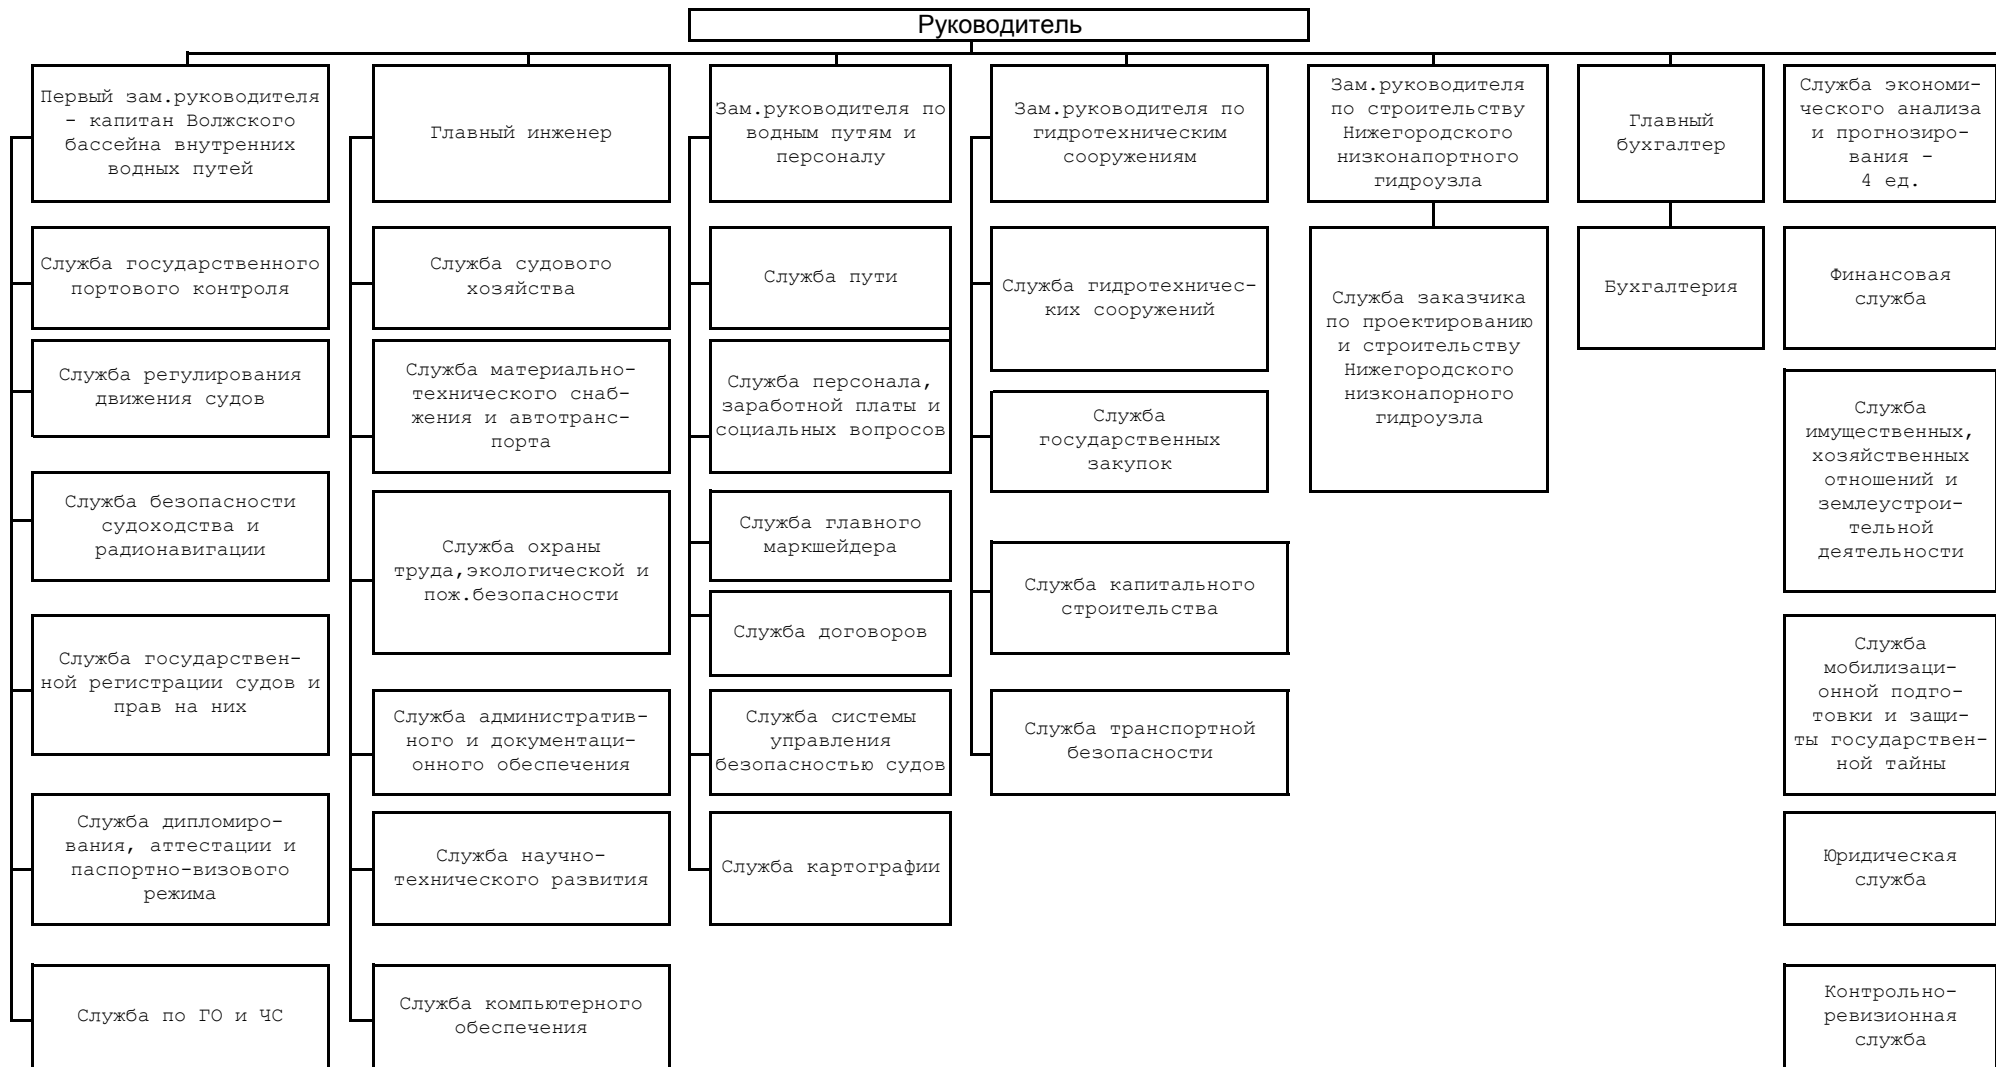

**СТРУКТУРНАЯ СХЕМА
УПРАВЛЕНИЯ ФЕДЕРАЛЬНОГО БЮДЖЕТНОГО УЧРЕЖДЕНИЯ "АДМИНИСТРАЦИЯ ВОЛЖСКОГО БАСЕЙНА ВНУТРЕННИХ ВОДНЫХ ПУТЕЙ"**

Филиалы: Нижегородский РВПиС, Казанский РВПиС, Саратовский РВПиС, Волгоградский РВПиС, Ветлужский РВПиС, Вятский РВПиС, Самарский РВПиС, Городецкий РГСиС, Чебоксарский РГСиС, Самарский РГСиС, Балаковский РГСиС, Астраханский РГСиС, Информационно-технический центр.