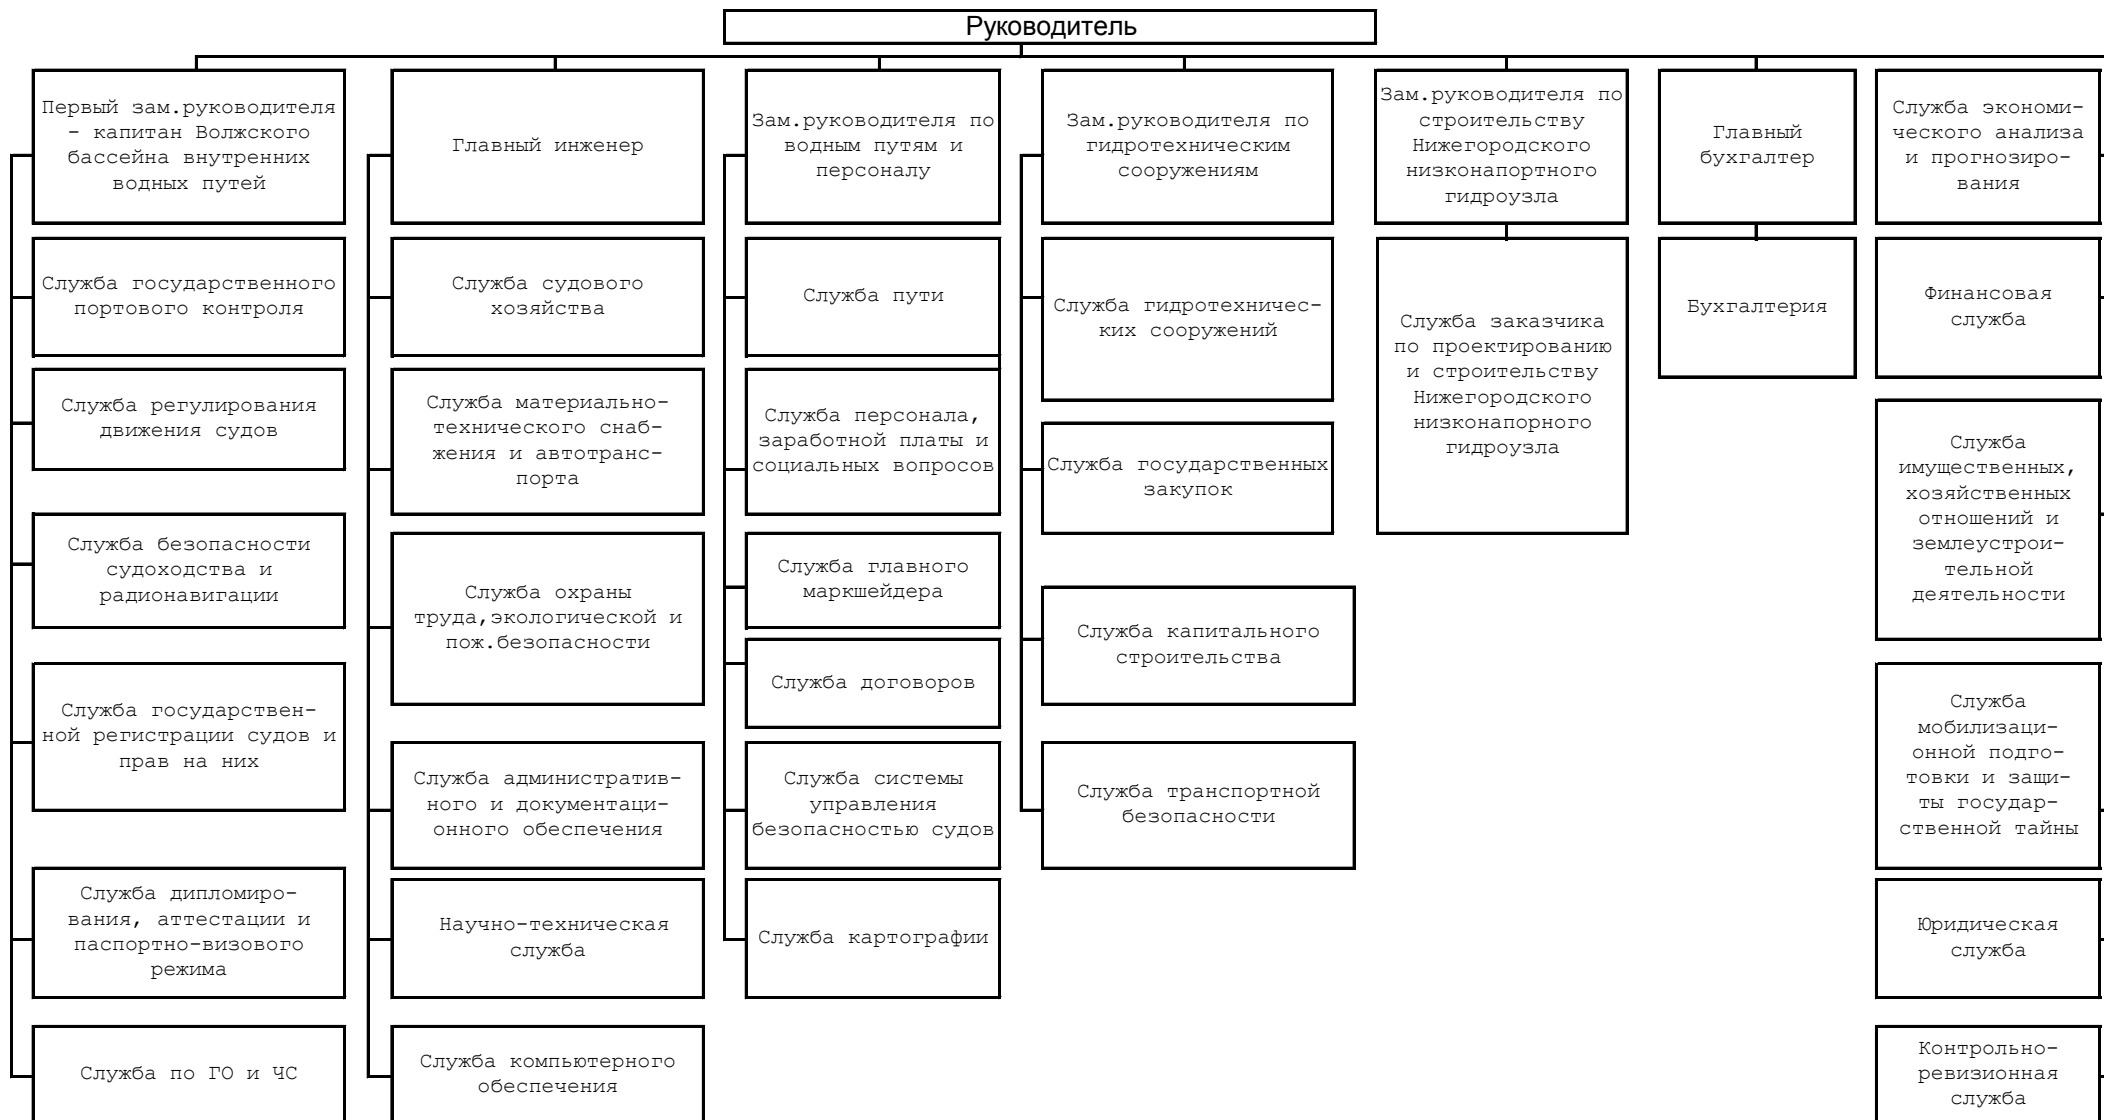

**СТРУКТУРНАЯ СХЕМА
УПРАВЛЕНИЯ ФЕДЕРАЛЬНОГО БЮДЖЕТНОГО УЧРЕЖДЕНИЯ "АДМИНИСТРАЦИЯ ВОЛЖСКОГО БАССЕЙНА ВНУТРЕННИХ ВОДНЫХ ПУТЕЙ"**

Филиалы: Нижегородский РВПиС, Казанский РВПиС, Саратовский РВПиС, Волгоградский РВПиС, Вятский РВПиС, Самарский РВПиС, Городецкий РГСиС, Чебоксарский РГСиС, Самарский РГСиС, Балаковский РГСиС, Астраханский РГСиС, Информационно-технический центр.