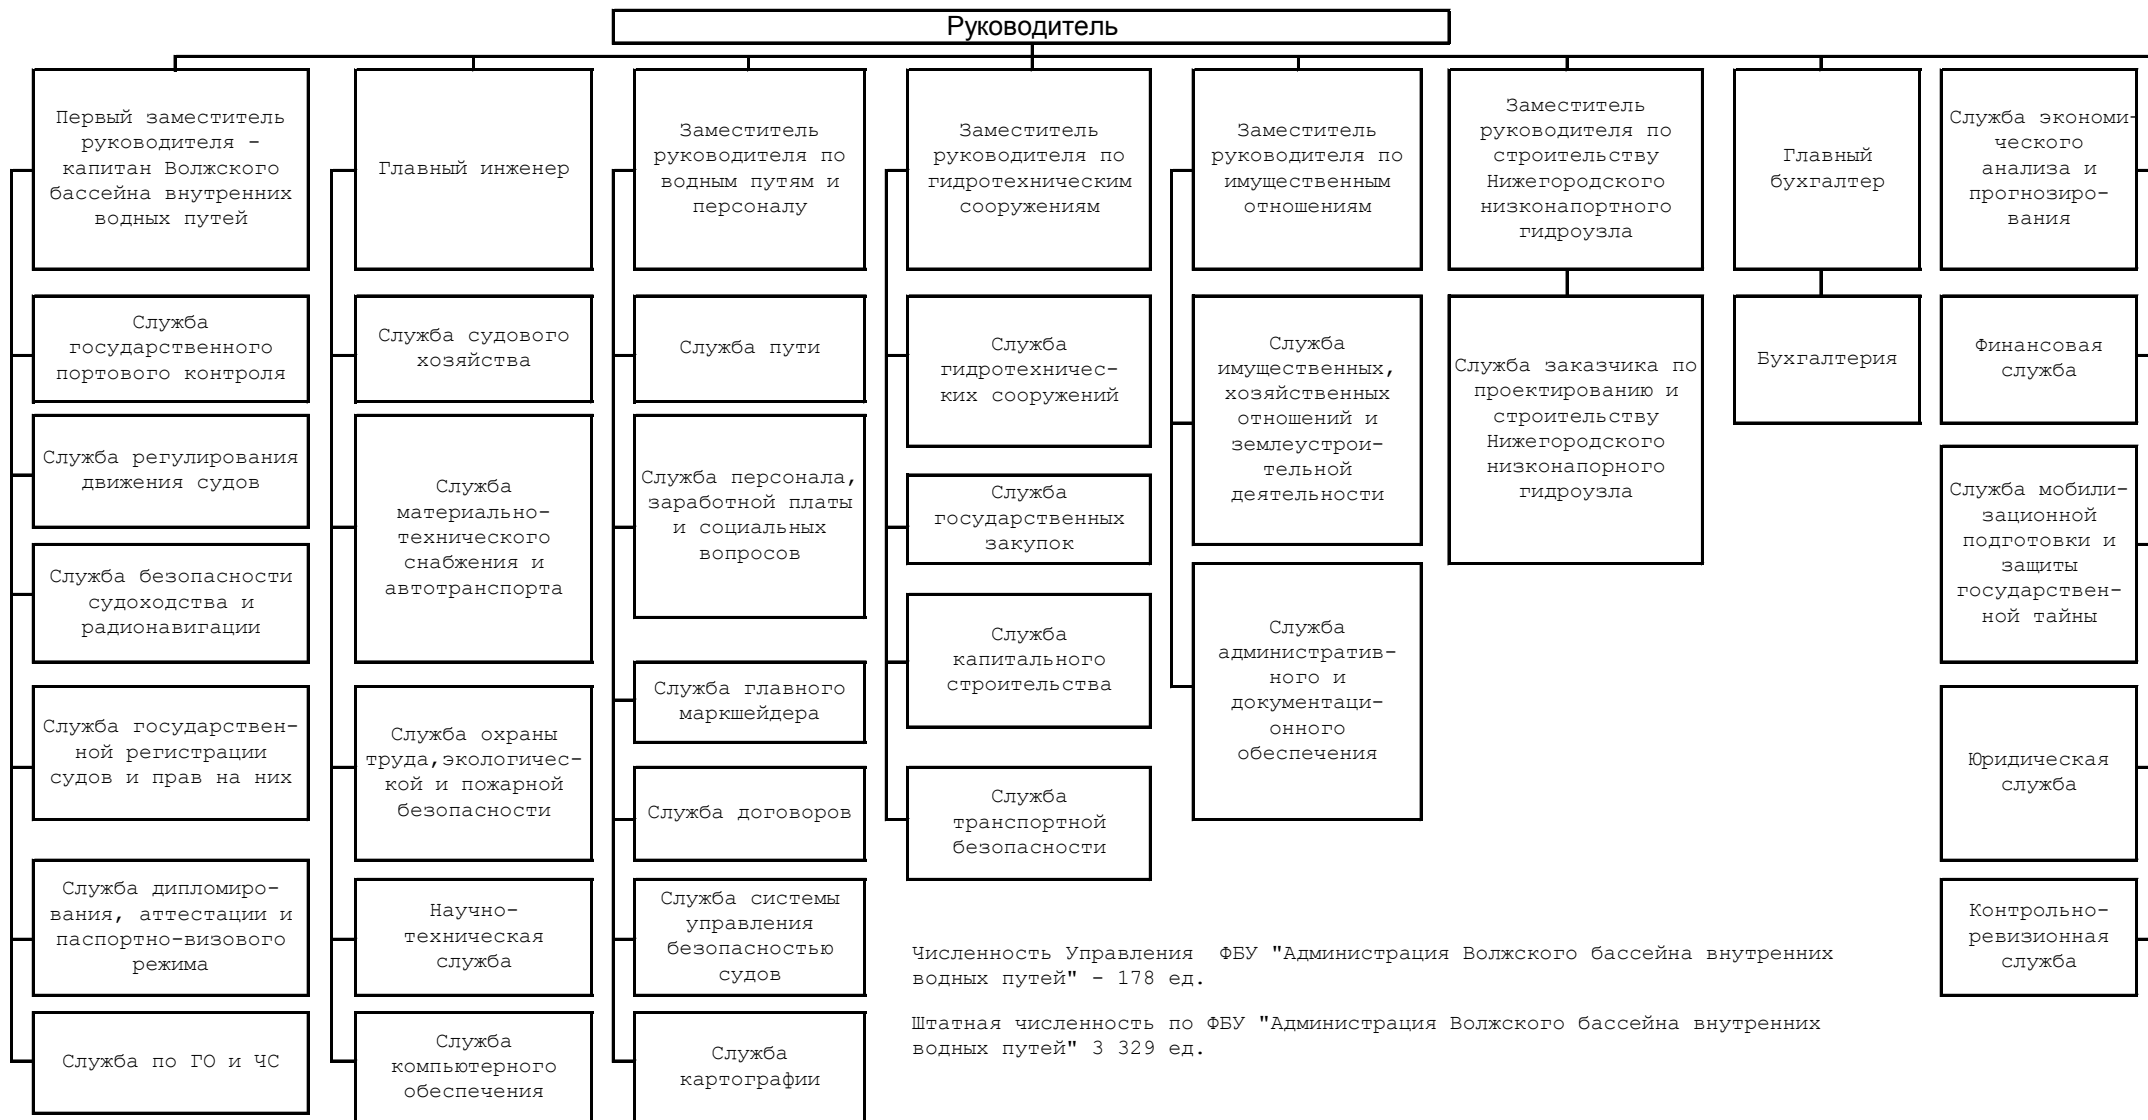

**СТРУКТУРНАЯ СХЕМА**

**УПРАВЛЕНИЯ ФЕДЕРАЛЬНОГО БЮДЖЕТНОГО УЧРЕЖДЕНИЯ "АДМИНИСТРАЦИЯ ВОЛЖСКОГО БАССЕЙНА ВНУТРЕННИХ ВОДНЫХ ПУТЕЙ"**

Численность Управления ФБУ "Администрация Волжского бассейна внутренних водных путей" - 178 ед.