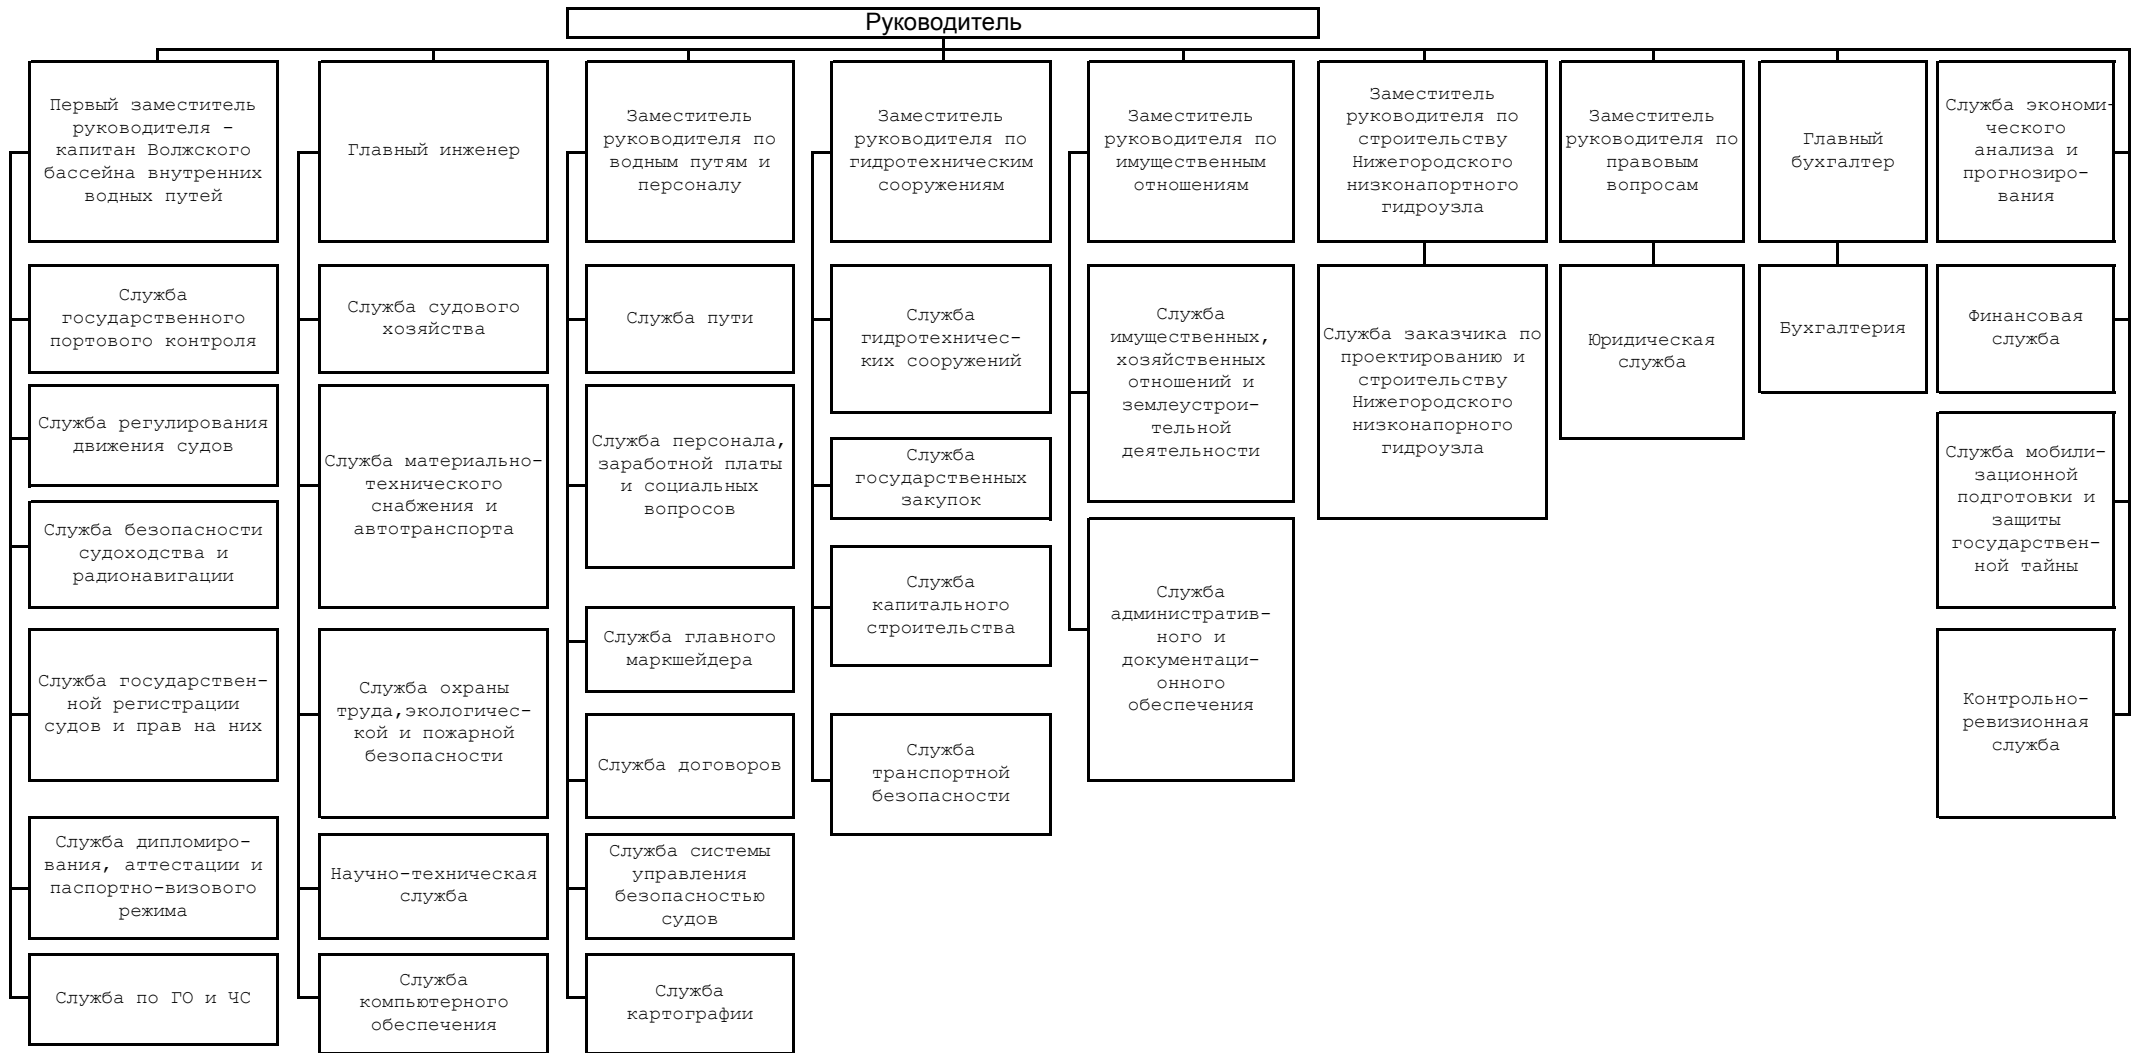

**СТРУКТУРНАЯ СХЕМА
УПРАВЛЕНИЯ ФЕДЕРАЛЬНОГО БЮДЖЕТНОГО УЧРЕЖДЕНИЯ "АДМИНИСТРАЦИЯ ВОЛЖСКОГО БАССЕЙНА ВНУТРЕННИХ ВОДНЫХ ПУТЕЙ"**

Филиалы: Нижегородский РВПиС, Казанский РВПиС, Саратовский РВПиС, Волгоградский РВПиС, Вятский РВПиС, Самарский РВПиС, Городецкий РГСиС, Чебоксарский РГСиС, Самарский РГСиС, Балаковский РГСиС, Астраханский РГСиС, Информационно-технический центр.